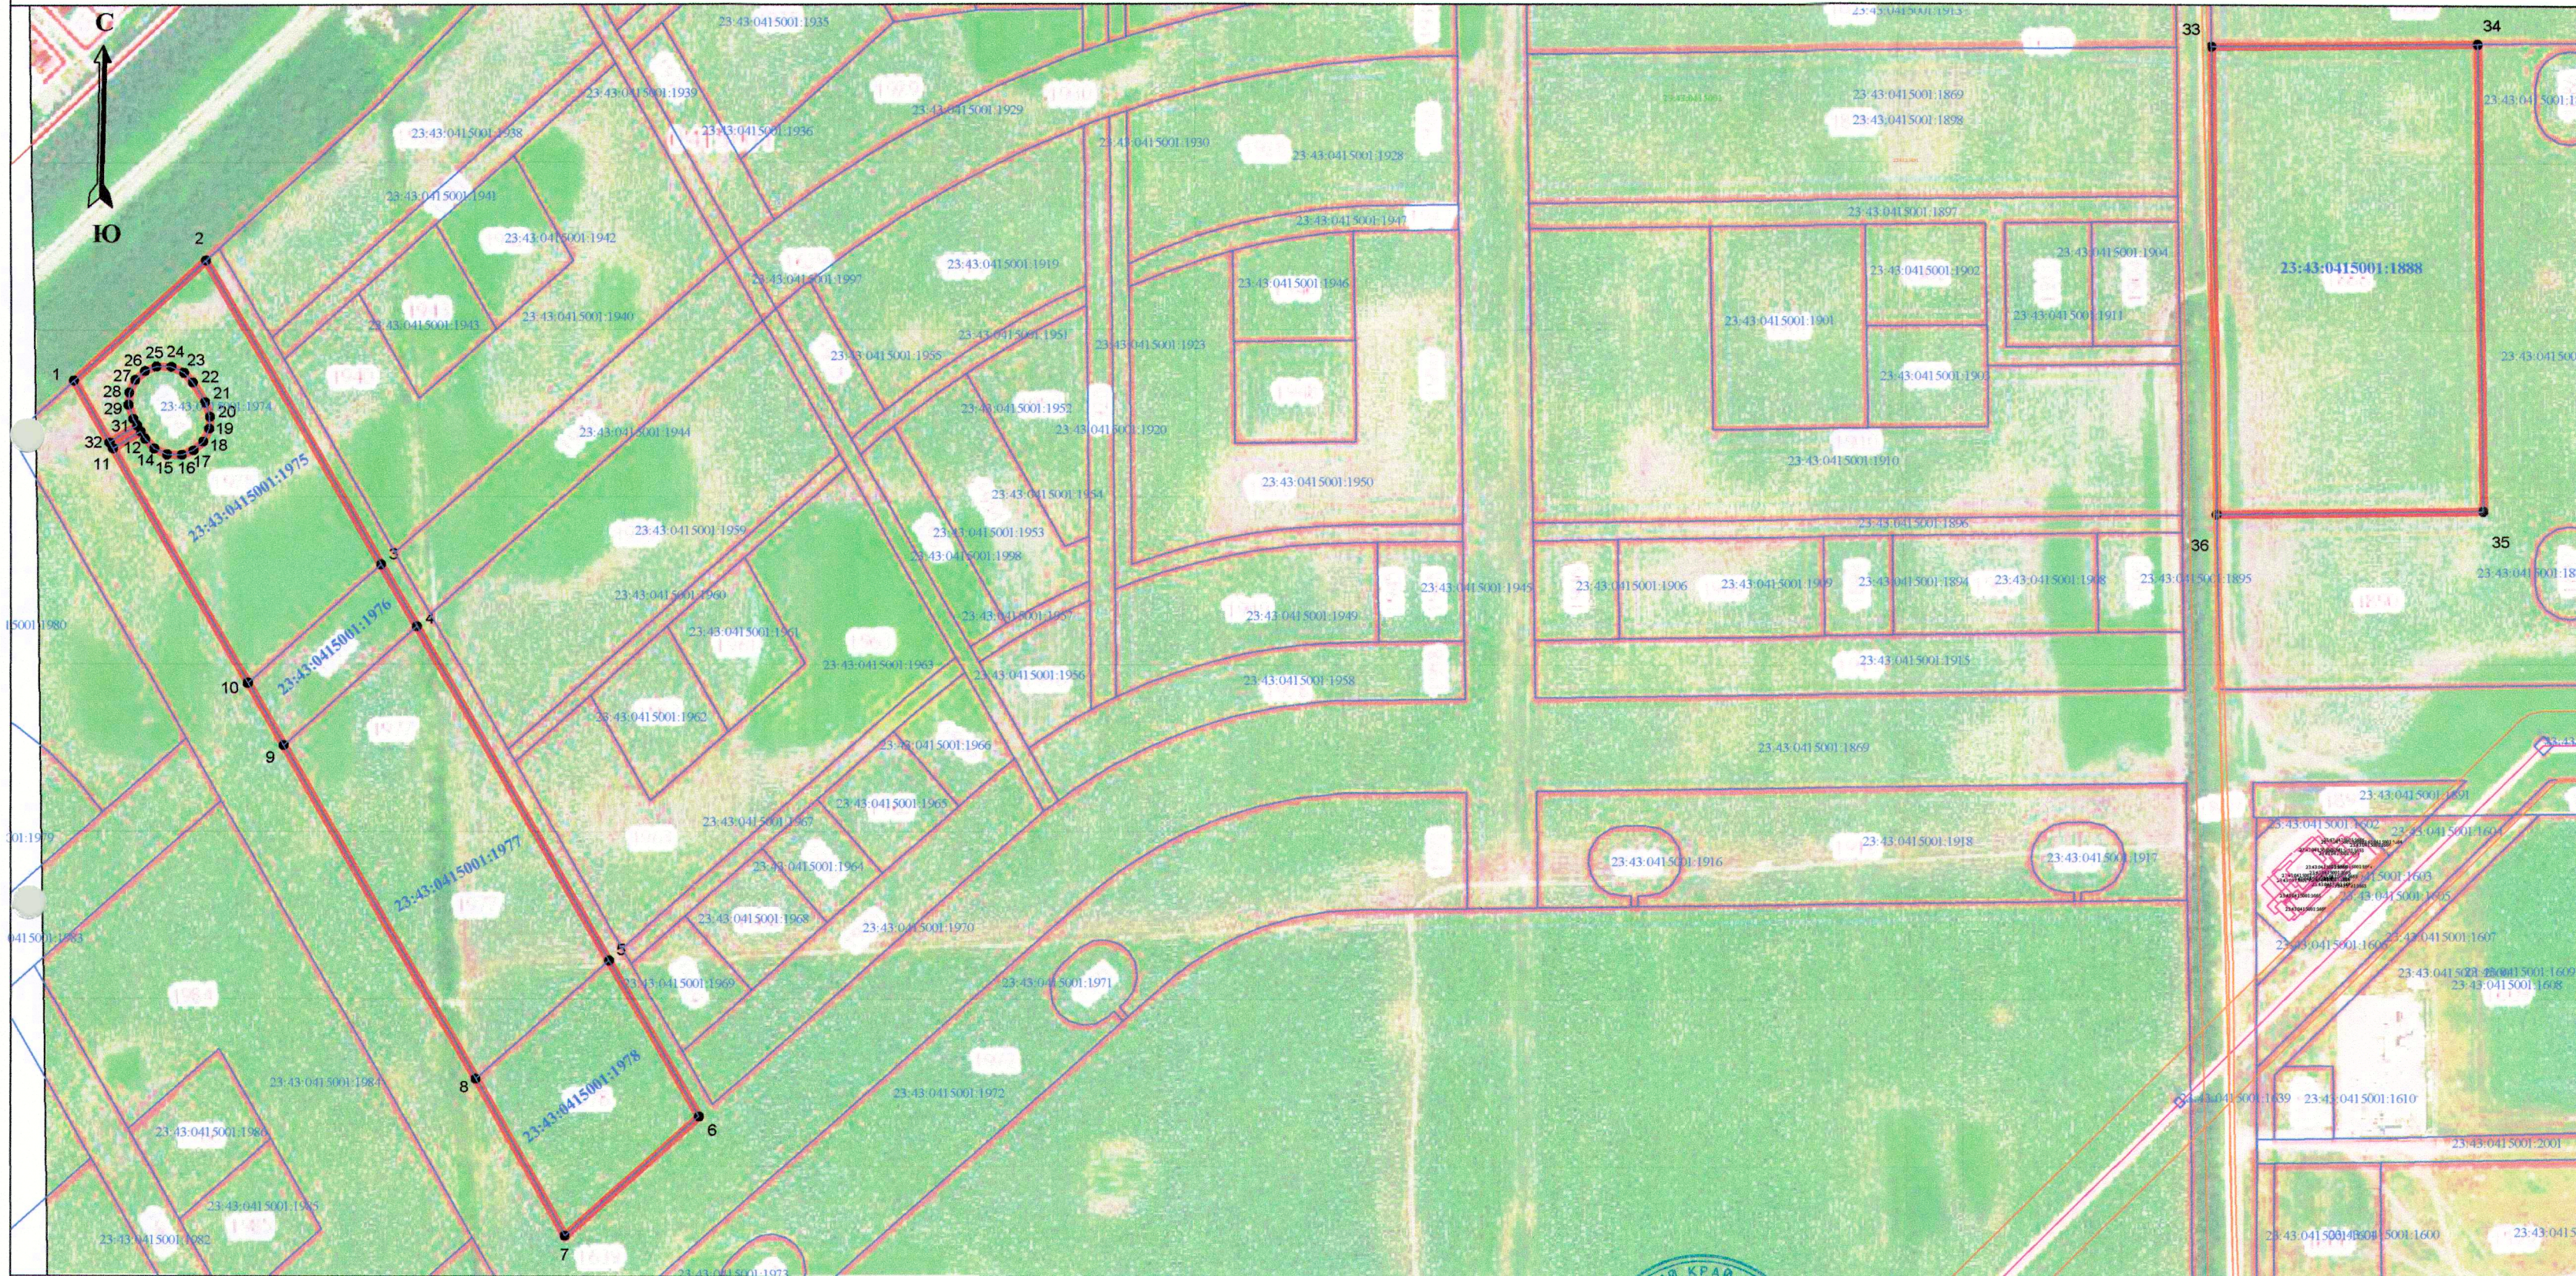

Территориальная зона в границах части территории, прилегающей к автомобильной дороге М-4 и территории микрорайона Новознаменского в Карасунском внутригородском округе города Краснодара : Спортивно-рекреационные зоны (РС)

(наименование объекта)

План границ

Масштаб 1:5000
Используемые условные знаки и обозначения:
— образуемая часть границы территориальной зоны
1 ● — обозначение характерной точки границы, сведения о которой позволяют однозначно определить её положение на местности