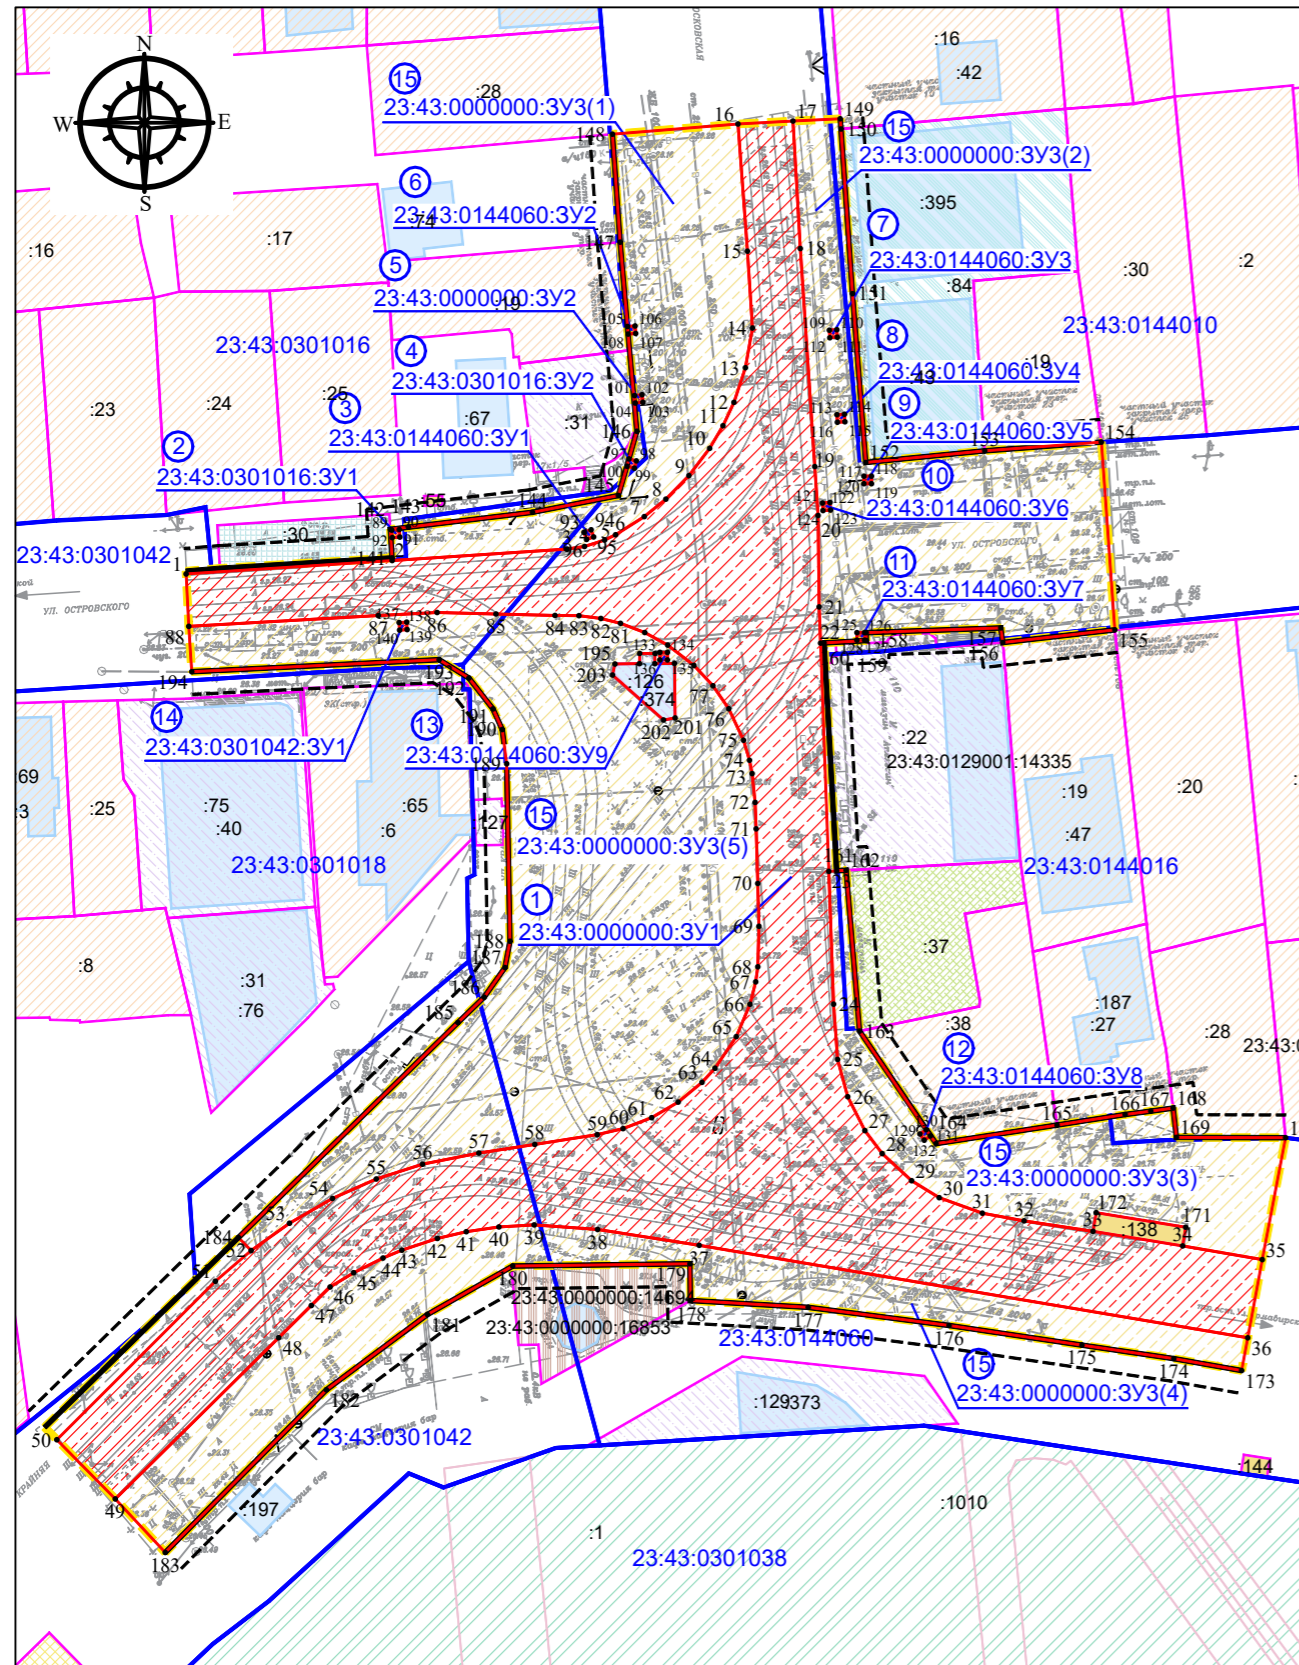

Примечания:

1. Границы существующих элементов планировочной структуры отсутствуют.
2. В границах подготовки проекта межевания территории границы земельных участков, образование которых предусмотрено схемой расположения земельного участка или земельных участков на кадастровом плане территории, срок действия которых не истек - отсутствуют.
3. Подготовка проекта межевания территории осуществляется в соответствии с системой координат, используемой для ведения единого государственного реестра недвижимости.
4. Образуемые земельные участки соответствуют требованиям статьи 11.9 Земельного Кодекса РФ.
5. Согласно сведениям государственной информационной системы обеспечения градостроительной деятельности (ГИСОГД), выданным департаментом Архитектуры и Градостроительства Администрации МО г. Краснодар № 11809/29 от 27.07.2022, информация об утверждённых красных линиях на рассматриваемой территории отсутствует.

№ п/п	Условный номер образуемого земельного участка	Номера характерных точек образуемых земельных участков	Кадастровый номер земельного участка	Площадь образуемых земельных объектов, кв.м.	Адрес	Общая площадь кадастрового квартала/земельного участка согласно сведениям ЕГРН, кв.м.	Категория земель, устанавливаемая документацией по планировке территории	Разрешенное использование образуемых земельных участков, устанавливаемое документацией по планировке территории	Возможные способы образования земельных участков	Обременение/иное право, устанавливаемое проектом планировки территории	Вид права (согласно сведений ЕГРН)	Правообладатель	Лицо, в пользу которого устанавливается обременение/иное право
Общая площадь образуемых земельных участков из земель государственной неразграниченной собственности - 10800 кв.м., в том числе:													
1	23:43:0000000:3У1	1-88	23:43:0000000	4222	Российская Федерация, Краснодарский край, г. Краснодар	831 273 200	Земли населенных пунктов	Улично-дорожная сеть, код 12.0.1	Образование земельных участков из земель, находящихся в государственной или муниципальной собственности	Оформление прав на земельный участок в соответствии с ЗК РФ	Государственная или муниципальная собственность	Муниципальное образование город Краснодар	Муниципальное образование город Краснодар
2	23:43:0301016:3У1	89-92	23:43:0301016	1	Российская Федерация, Краснодарский край, г. Краснодар	11 200	Земли населенных пунктов	Улично-дорожная сеть, код 12.0.1	Образование земельных участков из земель, находящихся в государственной или муниципальной собственности	Оформление прав на земельный участок в соответствии с ЗК РФ	Государственная или муниципальная собственность	Муниципальное образование город Краснодар	Муниципальное образование город Краснодар
3	23:43:0144060:3У1	93-96	23:43:0144060	1	Российская Федерация, Краснодарский край, г. Краснодар	367 900	Земли населенных пунктов	Улично-дорожная сеть, код 12.0.1	Образование земельных участков из земель, находящихся в государственной или муниципальной собственности	Оформление прав на земельный участок в соответствии с ЗК РФ	Государственная или муниципальная собственность	Муниципальное образование город Краснодар	Муниципальное образование город Краснодар
4	23:43:0301016:3У2	97-100	23:43:0301016	1	Российская Федерация, Краснодарский край, г. Краснодар	11 200	Земли населенных пунктов	Улично-дорожная сеть, код 12.0.1	Образование земельных участков из земель, находящихся в государственной или муниципальной собственности	Оформление прав на земельный участок в соответствии с ЗК РФ	Государственная или муниципальная собственность	Муниципальное образование город Краснодар	Муниципальное образование город Краснодар
5	23:43:0000000:3У2	101-104	23:43:0000000	1	Российская Федерация, Краснодарский край, г. Краснодар	831 273 200	Земли населенных пунктов	Улично-дорожная сеть, код 12.0.1	Образование земельных участков из земель, находящихся в государственной или муниципальной собственности	Оформление прав на земельный участок в соответствии с ЗК РФ	Государственная или муниципальная собственность	Муниципальное образование город Краснодар	Муниципальное образование город Краснодар
6	23:43:0144060:3У2	105-108	23:43:0144060	1	Российская Федерация, Краснодарский край, г. Краснодар	367 900	Земли населенных пунктов	Улично-дорожная сеть, код 12.0.1	Образование земельных участков из земель, находящихся в государственной или муниципальной собственности	Оформление прав на земельный участок в соответствии с ЗК РФ	Государственная или муниципальная собственность	Муниципальное образование город Краснодар	Муниципальное образование город Краснодар
7	23:43:0144060:3У3	109-112	23:43:0144060	1	Российская Федерация, Краснодарский край, г. Краснодар	367 900	Земли населенных пунктов	Улично-дорожная сеть, код 12.0.1	Образование земельных участков из земель, находящихся в государственной или муниципальной собственности	Оформление прав на земельный участок в соответствии с ЗК РФ	Государственная или муниципальная собственность	Муниципальное образование город Краснодар	Муниципальное образование город Краснодар
8	23:43:0144060:3У4	113-116	23:43:0144060	1	Российская Федерация, Краснодарский край, г. Краснодар	367 900	Земли населенных пунктов	Улично-дорожная сеть, код 12.0.1	Образование земельных участков из земель, находящихся в государственной или муниципальной собственности	Оформление прав на земельный участок в соответствии с ЗК РФ	Государственная или муниципальная собственность	Муниципальное образование город Краснодар	Муниципальное образование город Краснодар
9	23:43:0144060:3У5	117-120	23:43:0144060	1	Российская Федерация, Краснодарский край, г. Краснодар	367 900	Земли населенных пунктов	Улично-дорожная сеть, код 12.0.1	Образование земельных участков из земель, находящихся в государственной или муниципальной собственности	Оформление прав на земельный участок в соответствии с ЗК РФ	Государственная или муниципальная собственность	Муниципальное образование город Краснодар	Муниципальное образование город Краснодар
10	23:43:0144060:3У6	121-124	23:43:0144060	1	Российская Федерация, Краснодарский край, г. Краснодар	367 900	Земли населенных пунктов	Улично-дорожная сеть, код 12.0.1	Образование земельных участков из земель, находящихся в государственной или муниципальной собственности	Оформление прав на земельный участок в соответствии с ЗК РФ	Государственная или муниципальная собственность	Муниципальное образование город Краснодар	Муниципальное образование город Краснодар