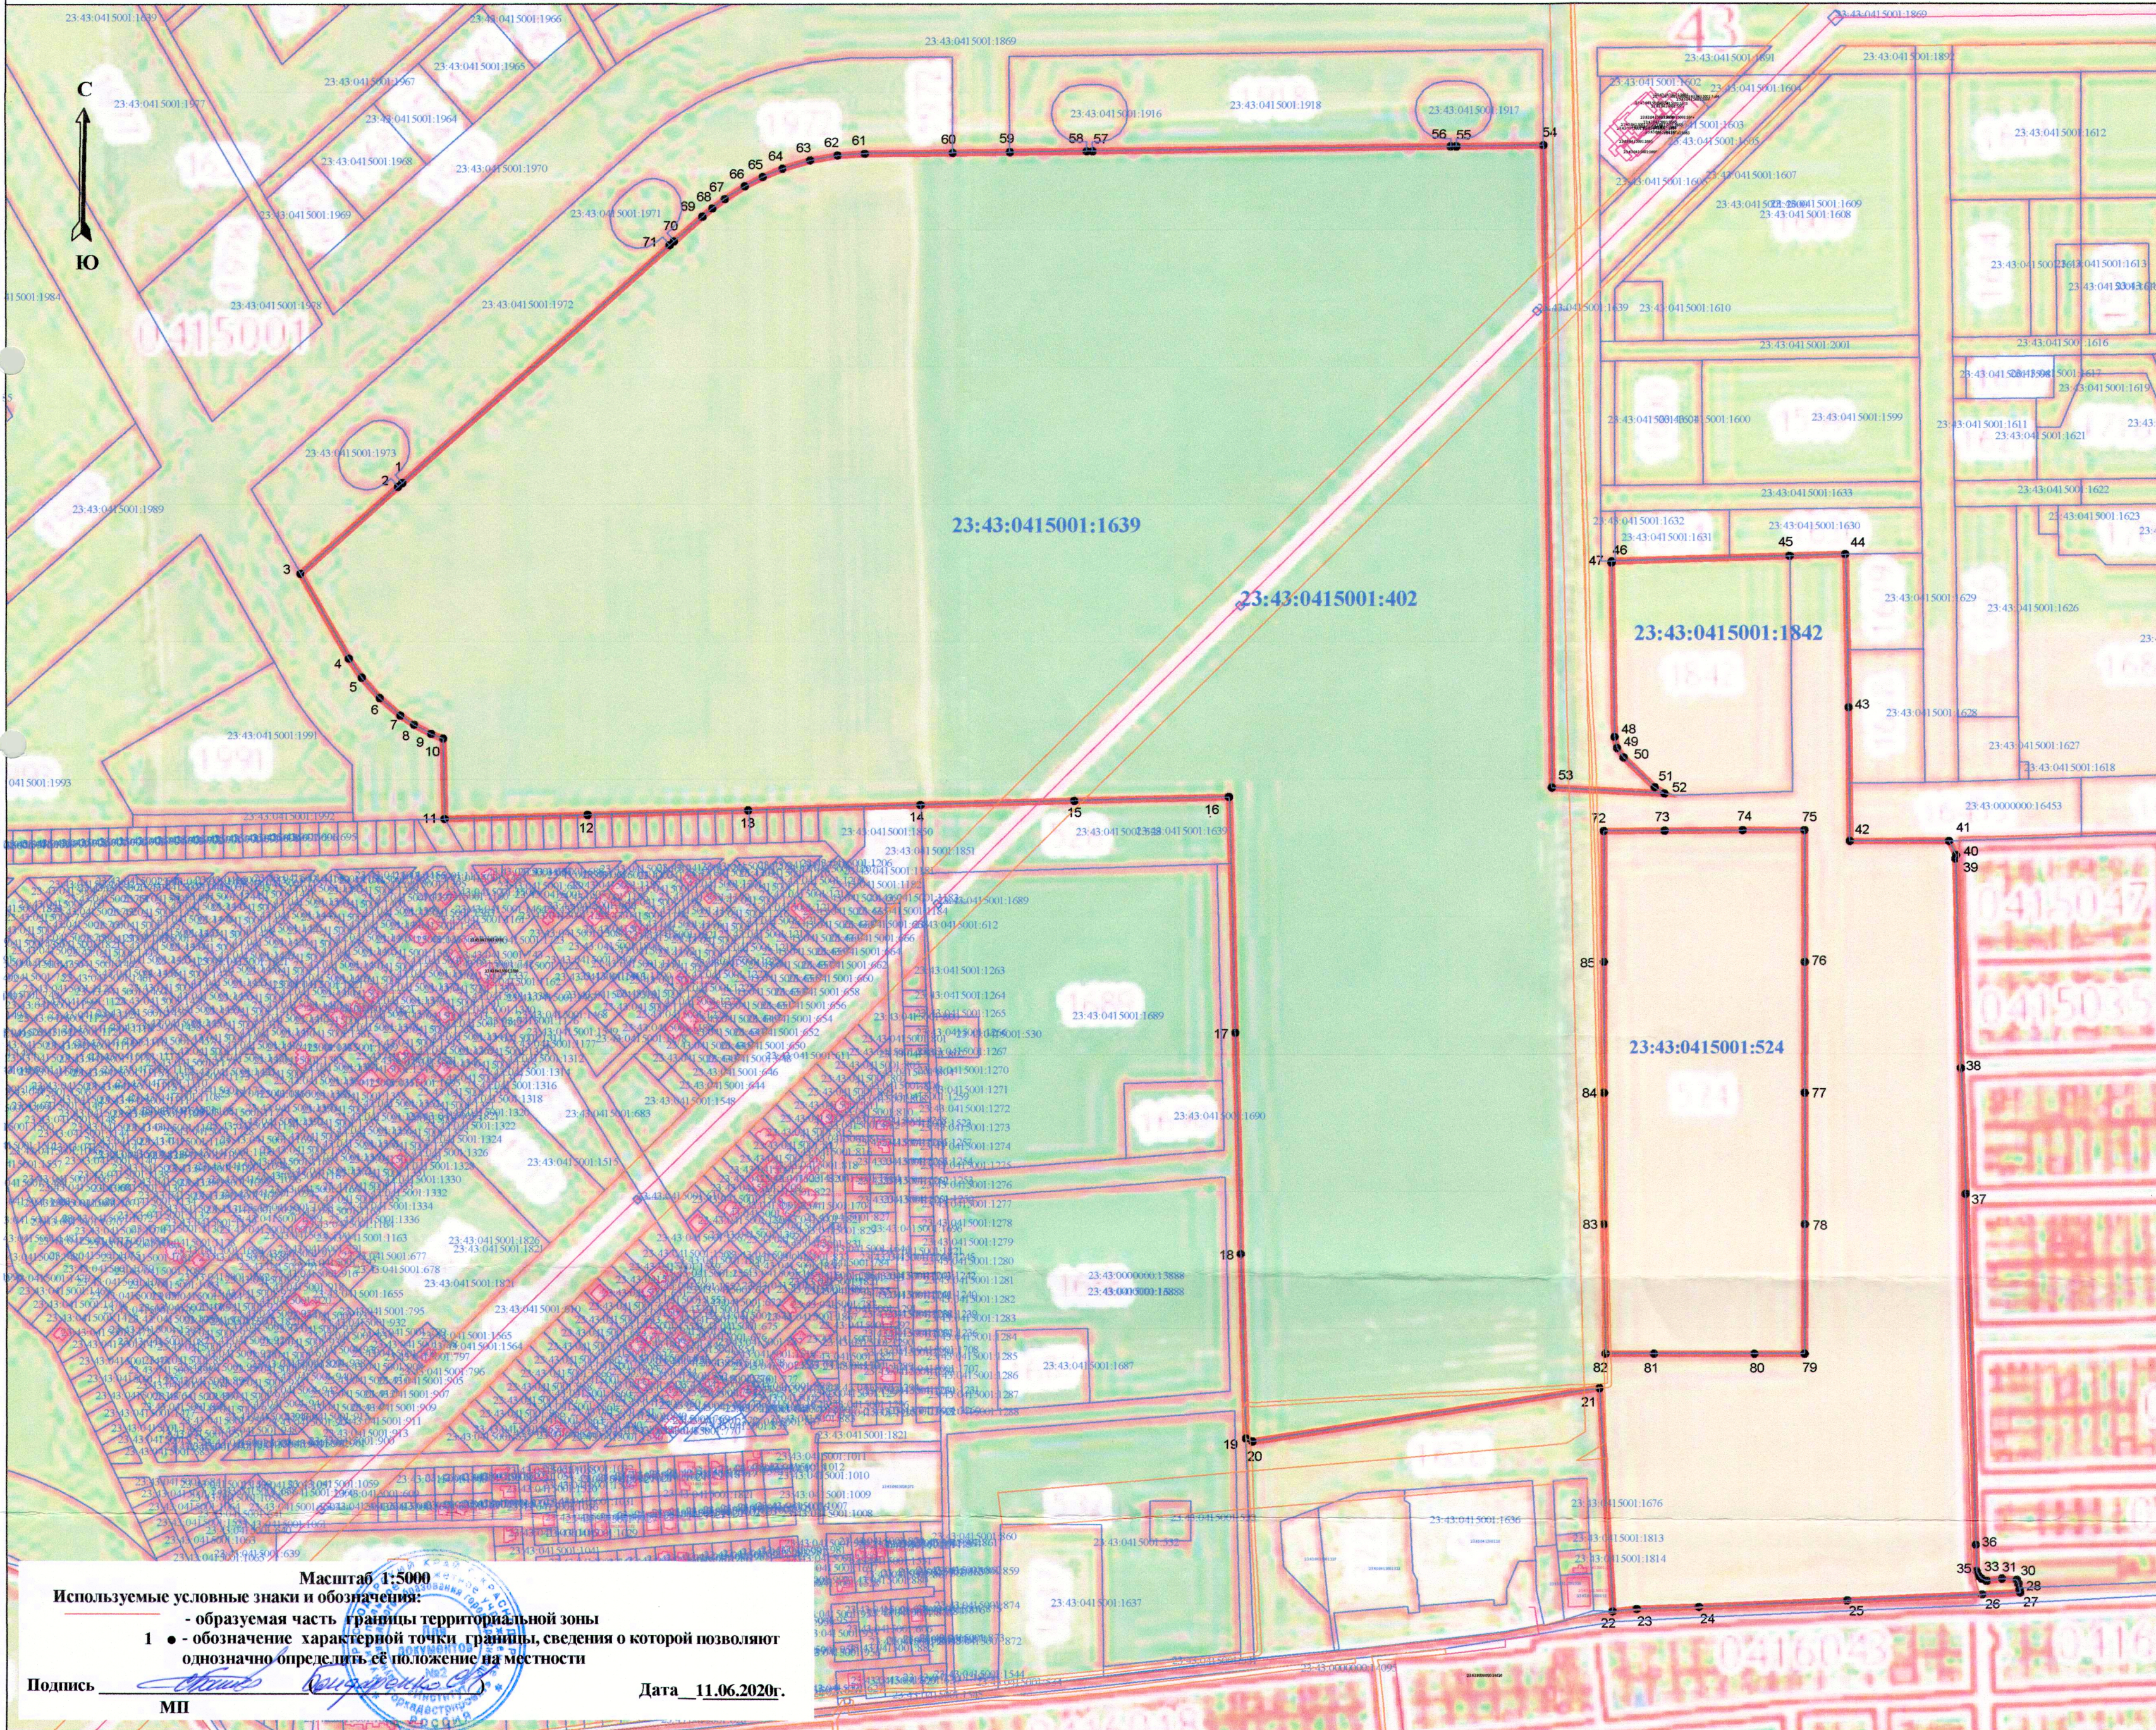

**Территориальная зона в границах части территории, прилегающей к автомобильной дороге М-4 и территории микрорайона Новознаменского в Карасунском внутригородском округе города Краснодара :
Зона застройки индивидуальными жилыми домами в границах города Краснодара (Ж.1.1)**

(наименование объекта)

План границ

Масштаб 1:5000

- Используемые условные знаки и обозначения:**
- образующая часть границы территориальной зоны
 - 1 ● - обозначение характерной точки границы, сведения о которой позволяют однозначно определить её положение на местности