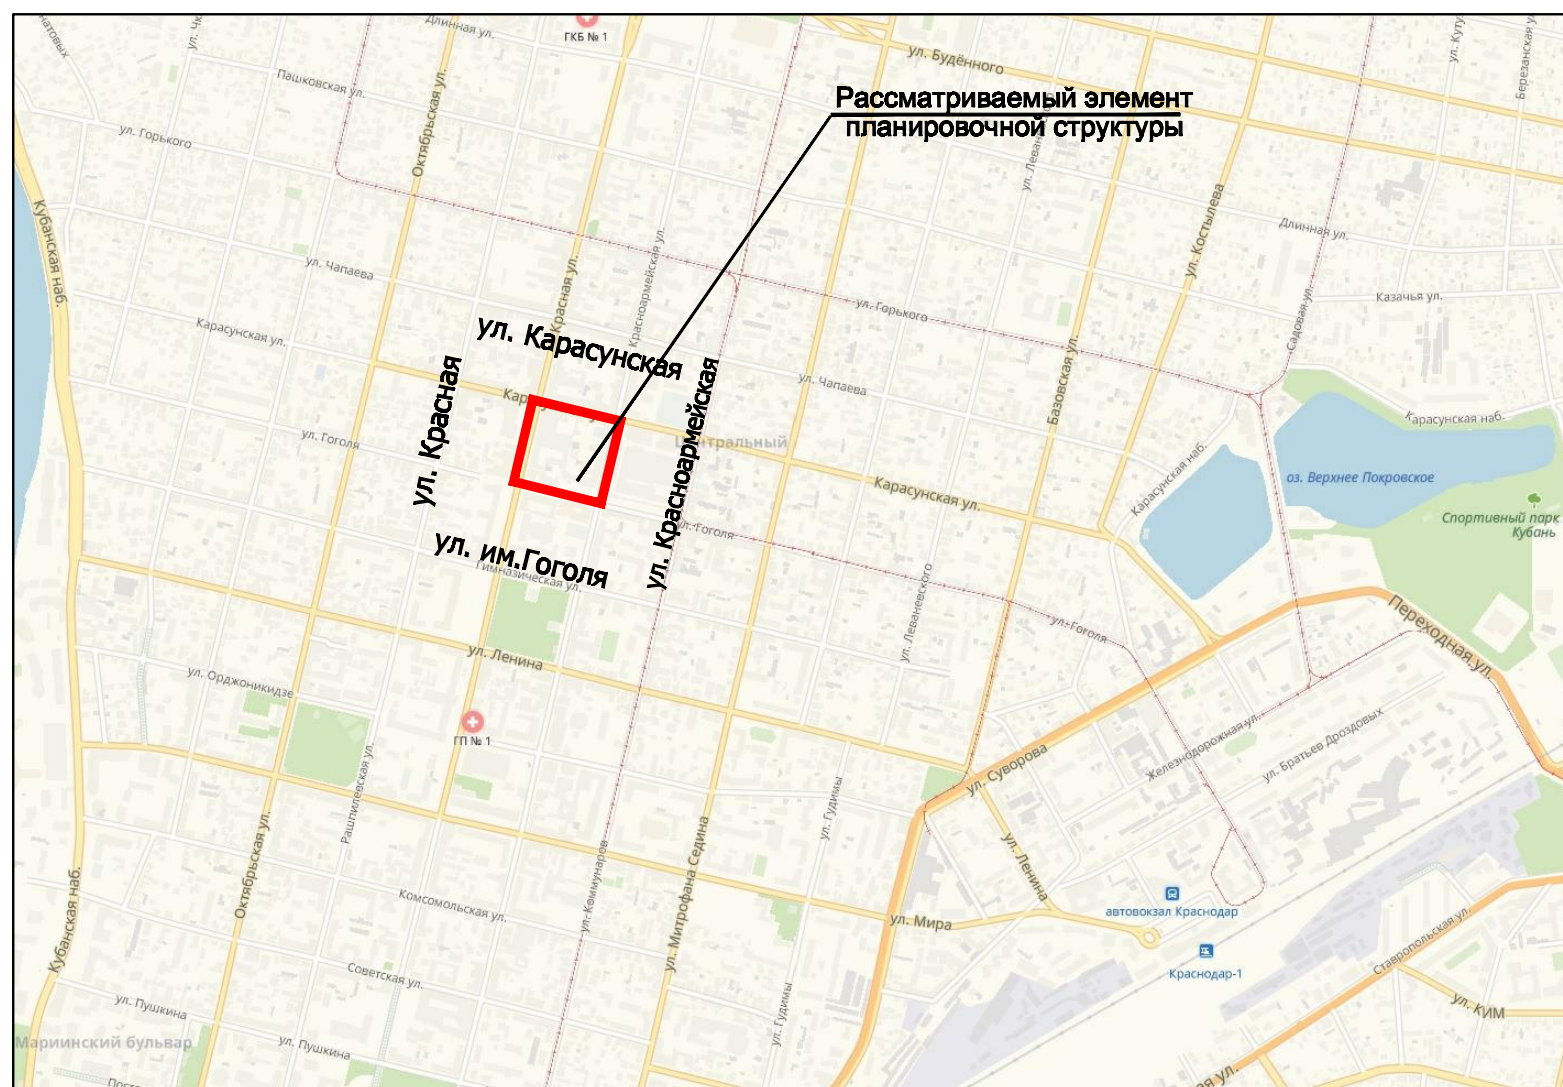

Схема расположения элемента планировочной структуры

Схема расположения земельного участка на территории муниципального образования город Краснодар

Рассматриваемый элемент планировочной структуры

Схема расположения элемента планировочной структуры на чертеже проекта планировки центральной части города, утвержденного постановлением администрации МО город Краснодар от 18.03.2009г №815

						МЗ-478/2019-ДПТ			
						Проект планировки территории в целях внесения изменений в проект планировки центральной части города Краснодара, в границах элемента планировочной структуры, ограниченного улицами Красной, Карасунской, Красноармейской, им. Гоголя, в Центральном внутригородском округе города Краснодара			
Изм.	Кол.уч.	Лист	№ док	Подпись	Дата	Материалы по обоснованию	Стадия	Лист	Листов
ГАП		Сечь Д.Е.		<i>[Signature]</i>	04.19		ППТ	3	
Спец.1й кат.		Бережная		<i>[Signature]</i>	04.19	Карта (фрагмент карты) планировочной структуры территории с отображением границ элементов планировочной структуры	МБУ "Институт Горкадастрпроект"		
Н.контр.		Сечь Д.Е.		<i>[Signature]</i>	04.19				